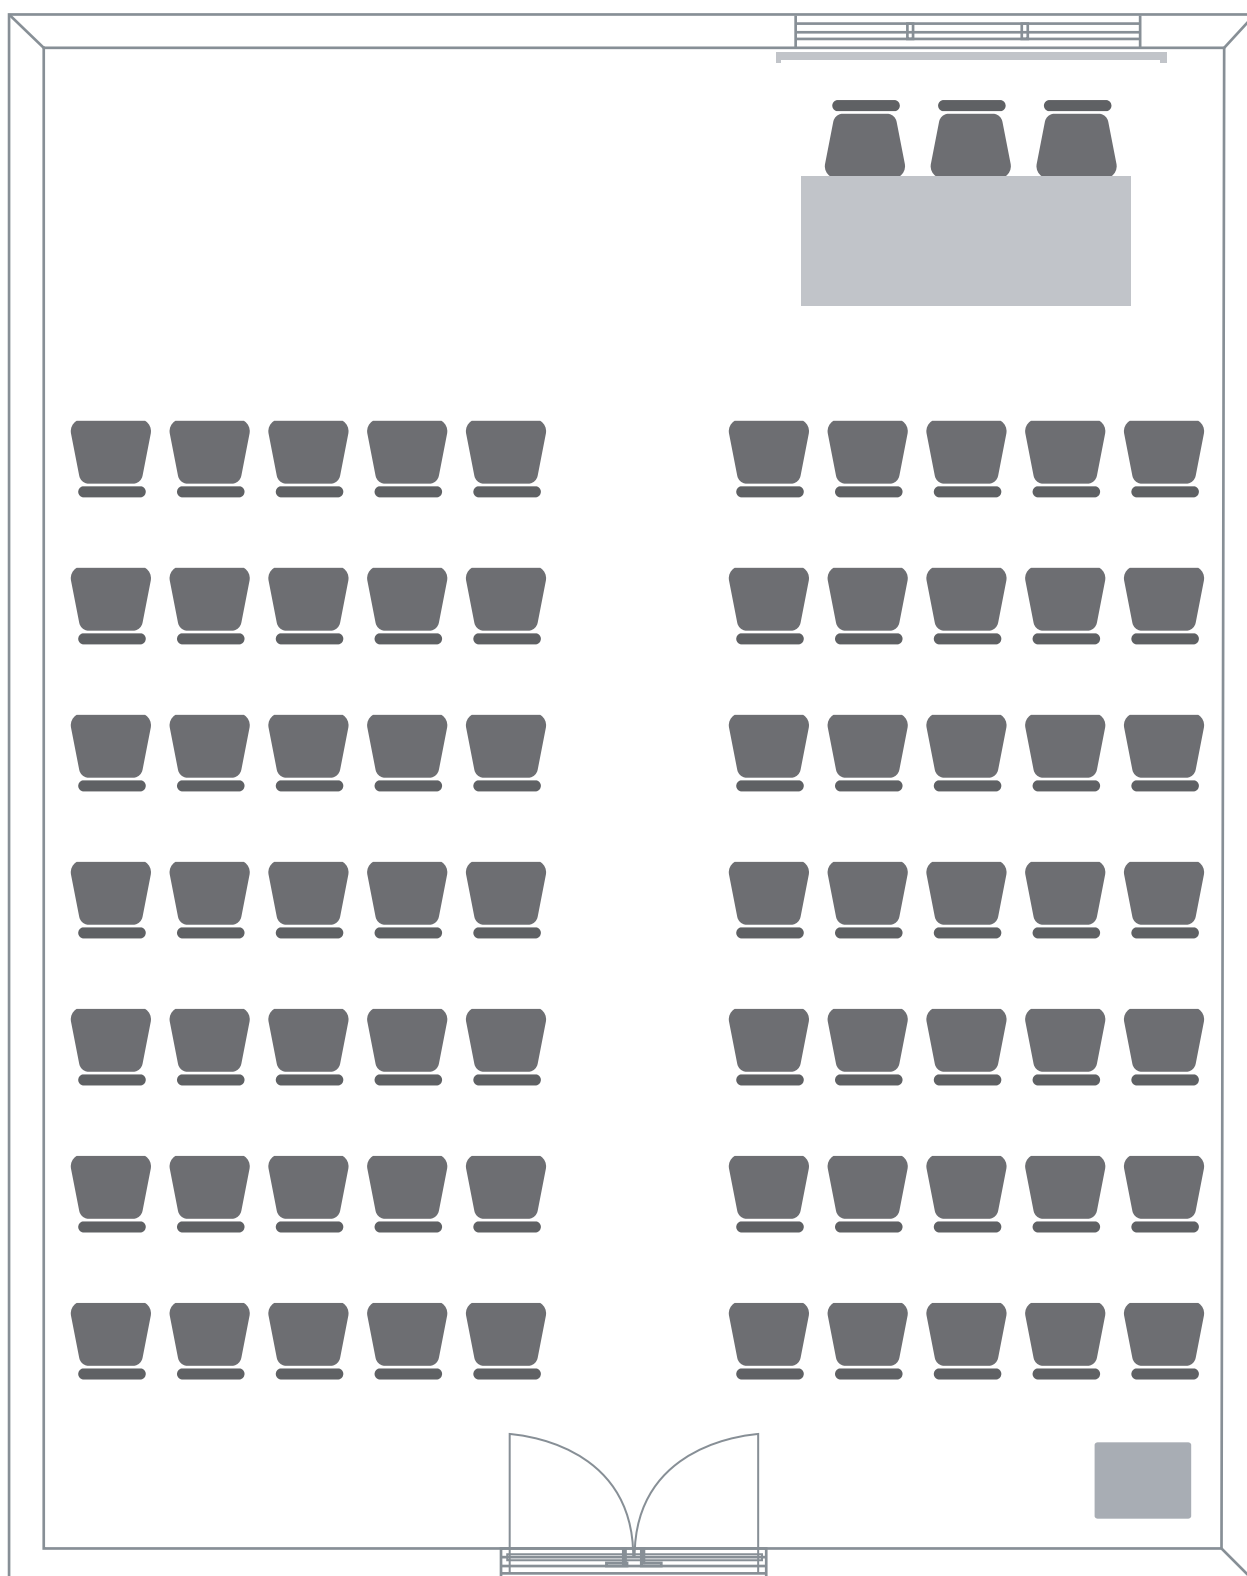

SALA 3 - Mapa de Asientos
ESCUELA - 50 personas

SALA 3 - Mapa de Asientos
TEATRO - 70 personas

SALA 3 - Mapa de Asientos
FORMA U - 27 personas

SALA 3 - Mapa de Asientos
IMPERIAL - 36 personas