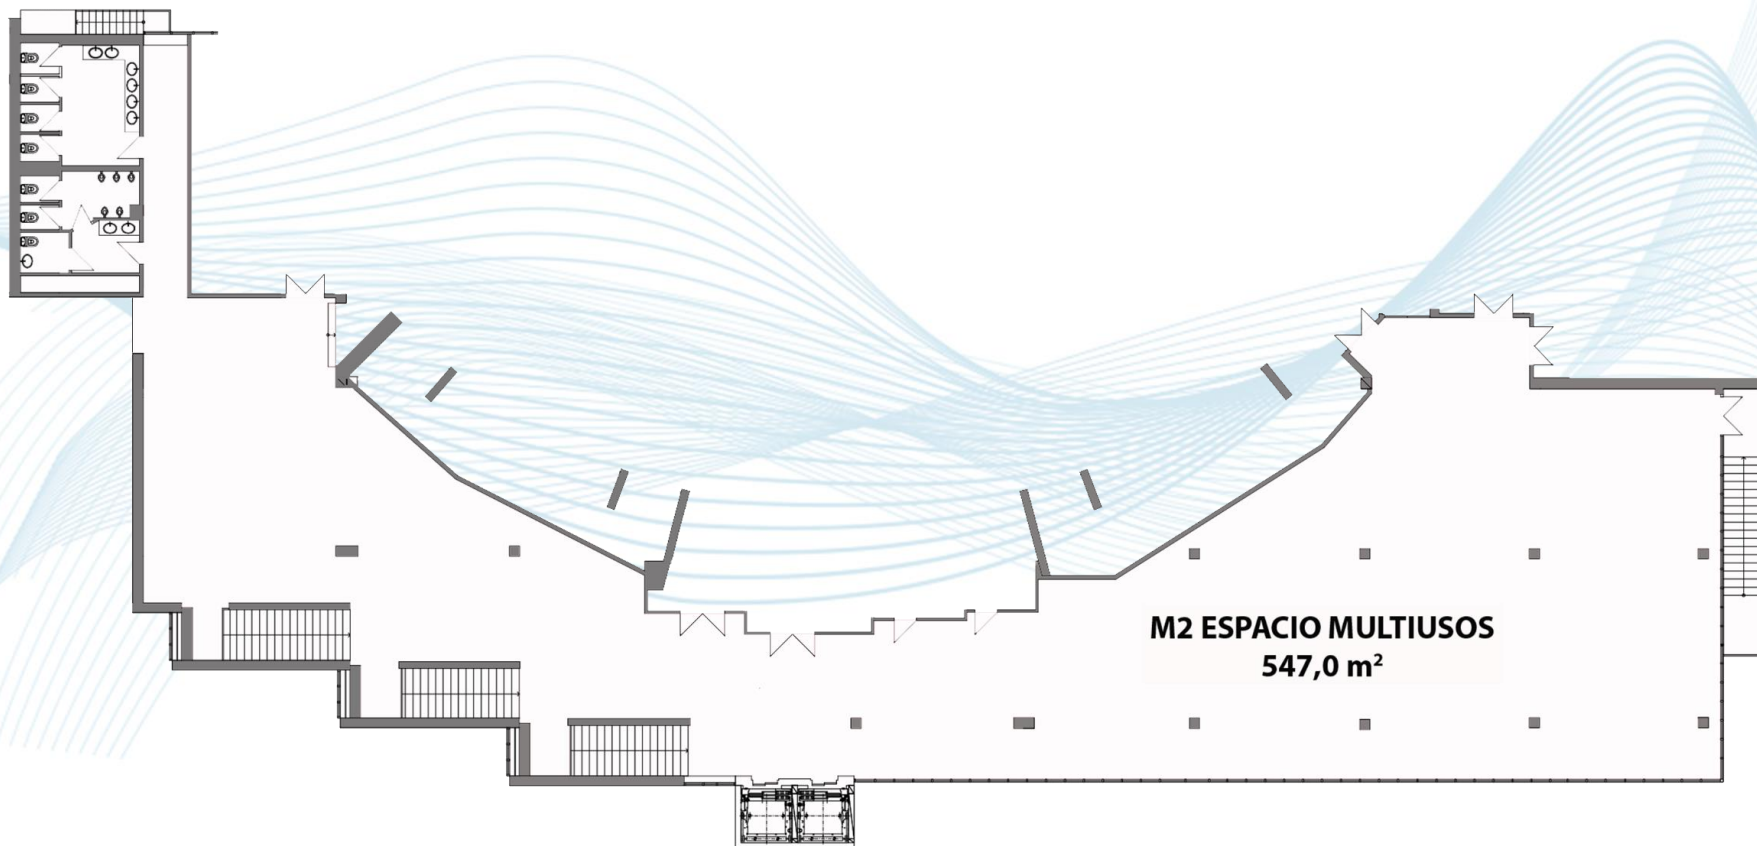

PALACIO DE
CONGRESOS
ALICANTE

M2 Espacio Multiusos

Planta 2^a

PALACIO DE
CONGRESOS
ALICANTE

M2 Espacio Multiusos

Planta 2^a

PALACIO DE
CONGRESOS
ALICANTE

M2 Espacio Multiusos

Planta 2^a

Mapa

Ubicación de Stand

Capacidades

Coctail	Coffee	Banquete	Stand
			
400	400	200	31

Medidas

- Espacio total: 547,9 m².
- Espacio útil para stand: 186 m²
- Altura del techo: 2,40 m.

Equipamiento

- Puntos de corriente para cada stand 3.680 w.
- Montacargas
- Ascensor
- Aseos
- Conexión WIFI y ADSL