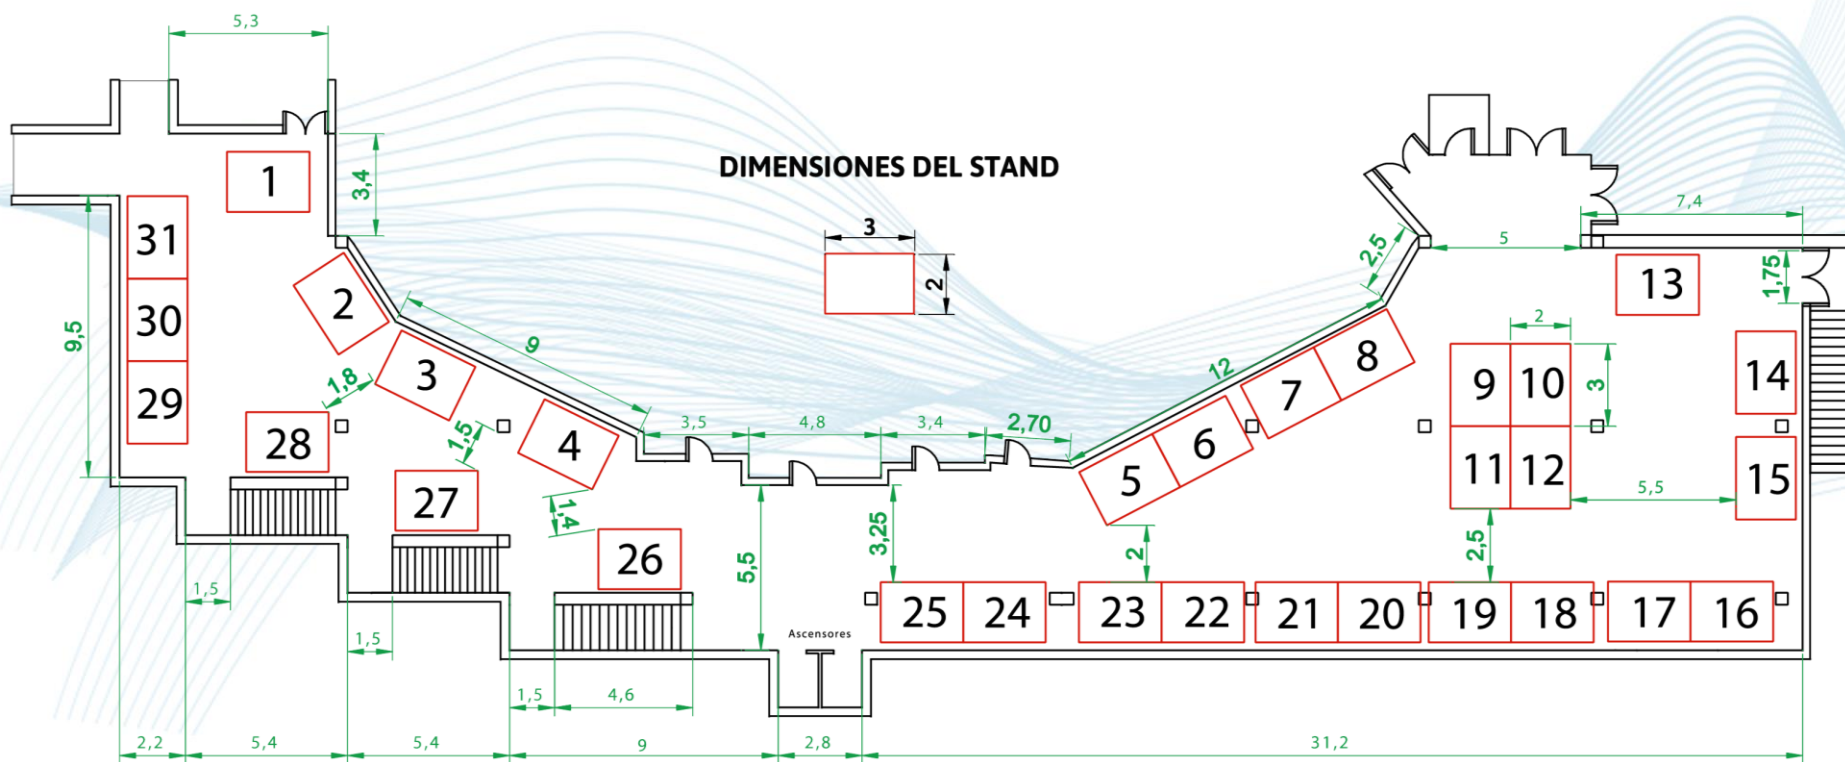

PALACIO DE
CONGRESOS
ALICANTE

M2 Espacio Multiusos

Planta 2^a

PALACIO DE
CONGRESOS
ALICANTE

M2 Espacio Multiusos

Planta 2^a

PALACIO DE
CONGRESOS
ALICANTE

M2 Espacio Multiusos

Planta 2^a

Mapa

Ubicación de Stand

Capacidades

Coctail	Coffee	Banquete	Stand
			
400	400	200	31

Medidas

- Espacio total: 547,9 m².
- Espacio útil para stand: 186 m²
- Altura del techo: 2,40 m.

Equipamiento

- Puntos de corriente para cada stand 3.680 w.
- Montacargas
- Ascensor
- Aseos
- Conexión WIFI y ADSL