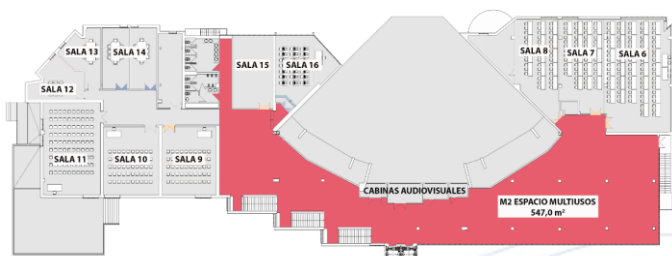

PALACIO DE
CONGRESOS
ALICANTE

M2 Espacio Multiusos

Planta 2^a

PALACIO DE
CONGRESOS
ALICANTE

M2 Espacio Multiusos

Planta 2^a

PALACIO DE
CONGRESOS
ALICANTE

M2 Espacio Multiusos

Planta 2^a

Mapa

Ubicación de Stand

Capacidades

Coctail	Coffee	Banquete	Stand
			
400	400	200	31

Medidas

- Espacio total: 547,9 m².
- Espacio útil para stand: 186 m²
- Altura del techo: 2,40 m.

Equipamiento

- Puntos de corriente para cada stand 3.680 w.
- Montacargas
- Ascensor
- Aseos
- Conexión WIFI y ADSL