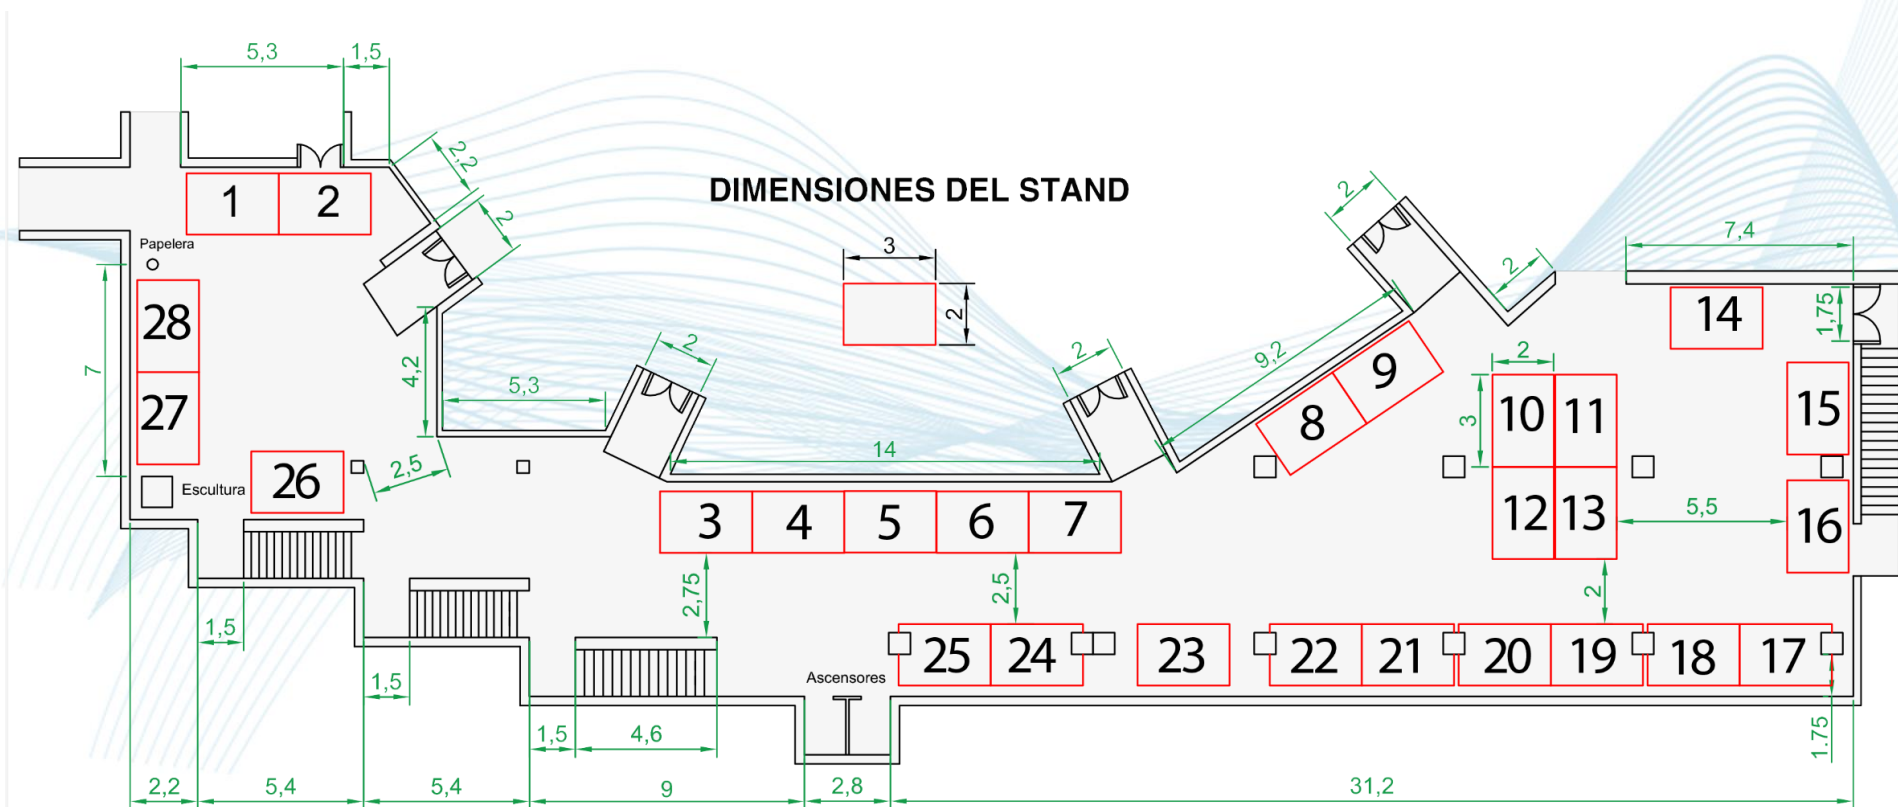

# M1 Espacio Multiusos

Planta 1<sup>a</sup>

## Mapa

## Ubicación de Stand

## Medidas

- Espacio total: 547,9 m<sup>2</sup>.
- Espacio útil para stand: 180 m<sup>2</sup>
- Altura del techo: 2,40 m.