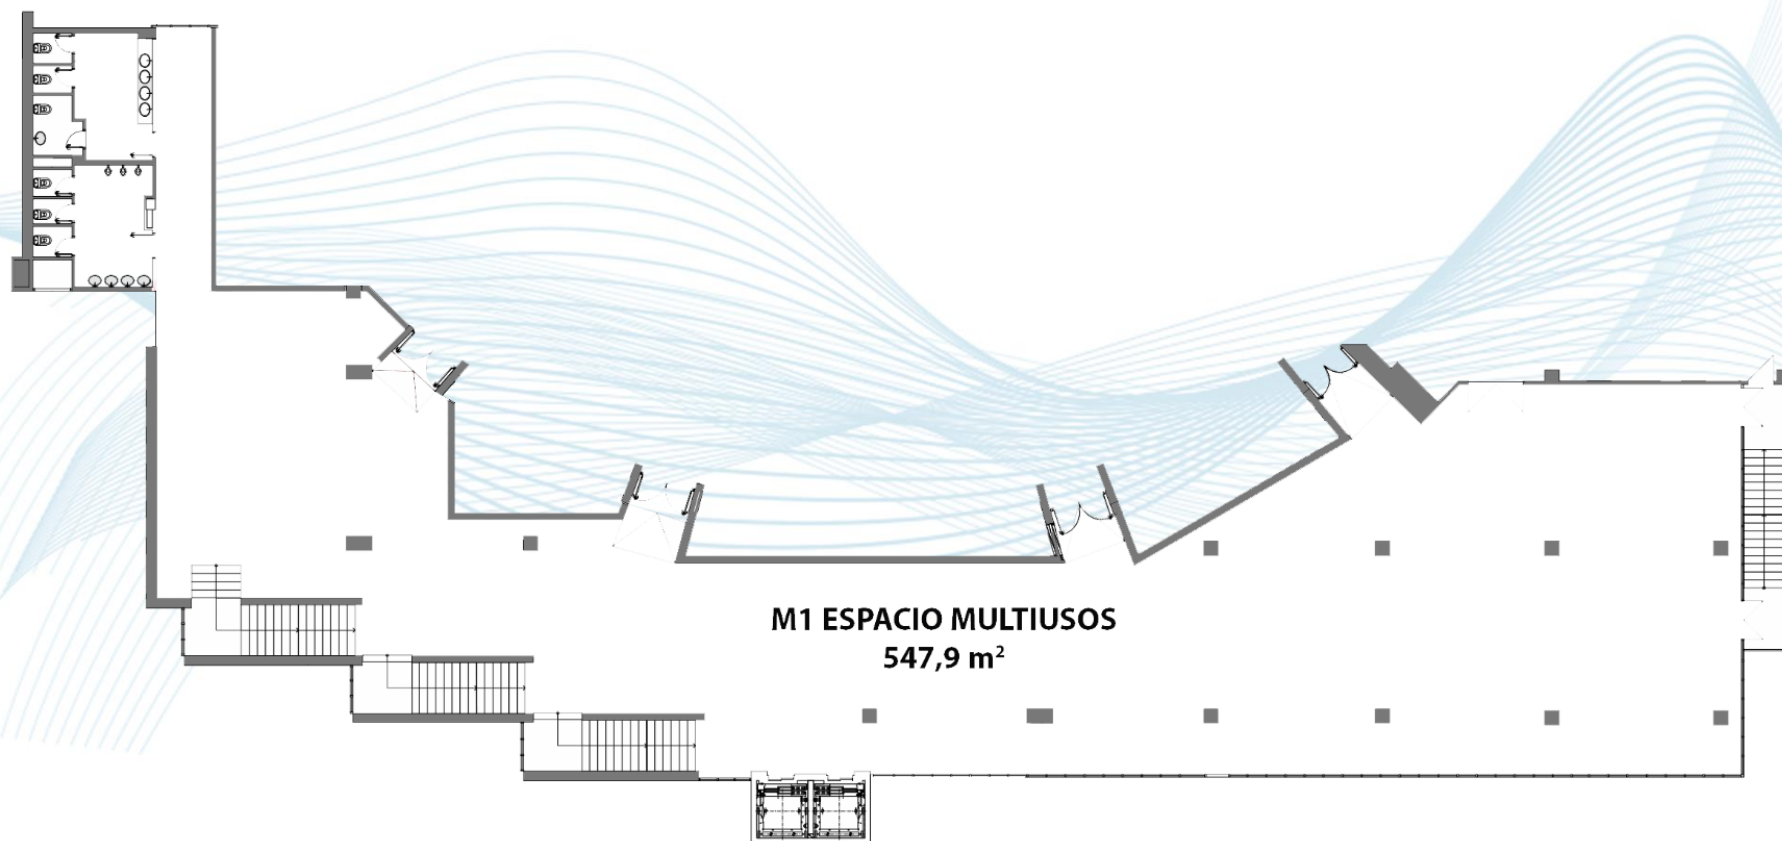

PALACIO DE
CONGRESOS
ALICANTE

M1 Espacio Multiusos

Planta 1^a

Mapa